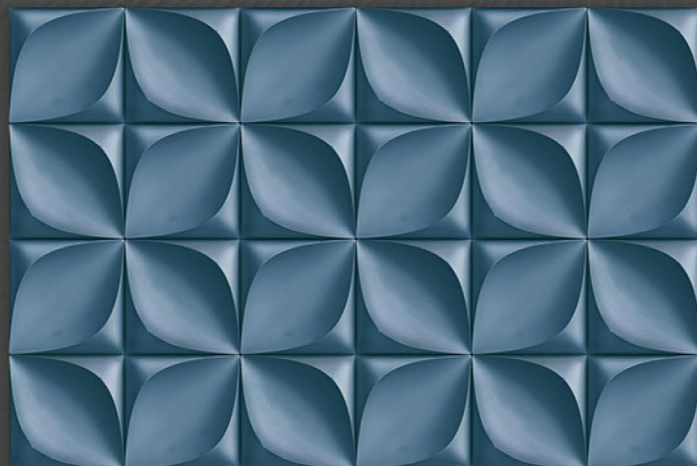

200x300mm

PISOS
SURFACES

KT 22010- L

DIGITAL WALL TILES
Finish : GLOSSY

KT 22010-HL 2

KT 22010-D

200x300mm

PISOS
SURFACES