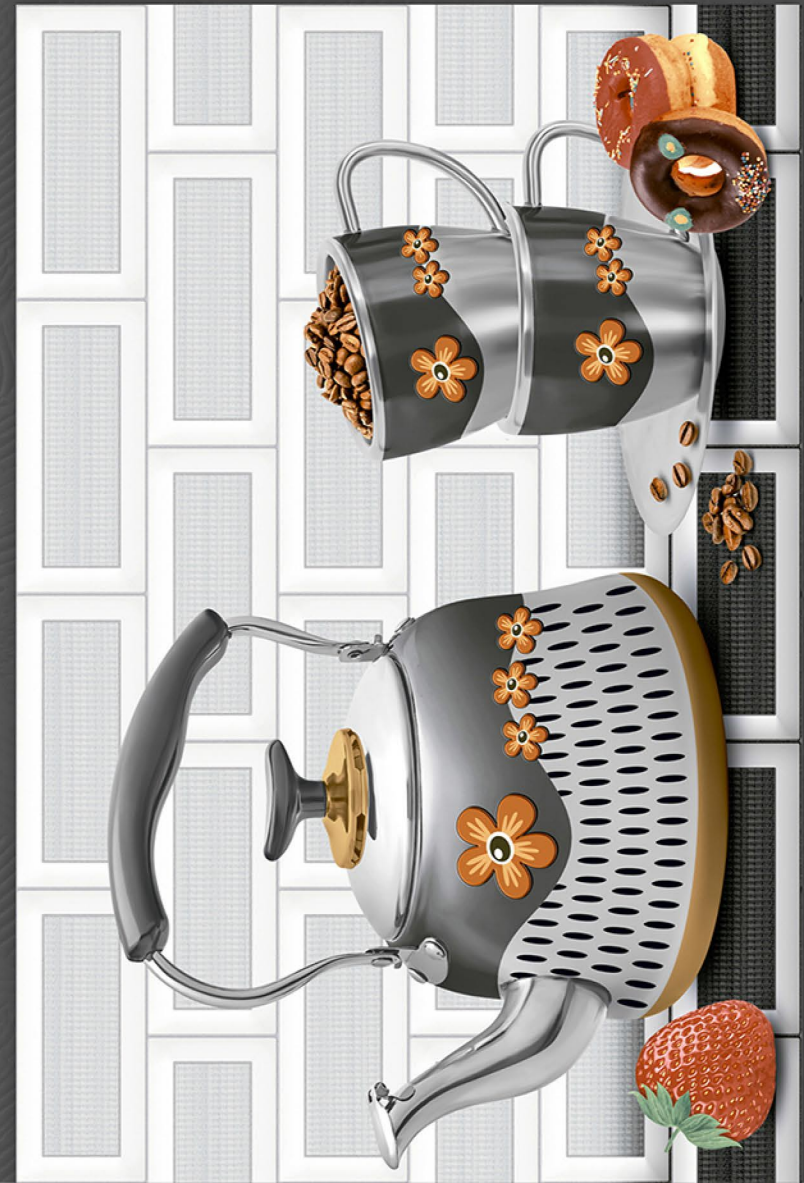

KT 22001 - L

DIGITAL WALL TILES
Finish : GLOSSY

KT 22001 -HL 3

KT 22001-D

200x300mm

PISOS
SURFACES

KT 22001- L

KT 22001-HL 4