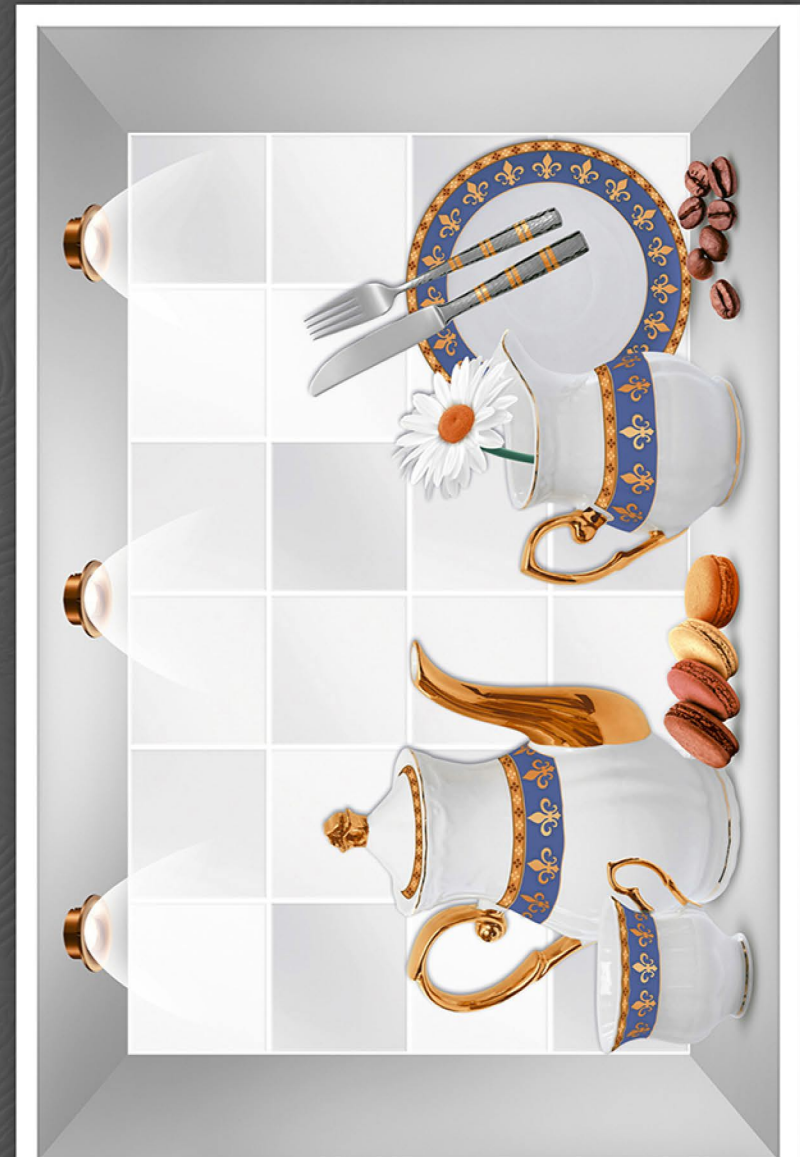

200x300mm

PISOS
SURFACES

KT 22008- L

DIGITAL WALL TILES
Finish : **GLOSSY**

KT 22008 -HL1

KT 22008-D

200x300mm

PISOS
SURFACES