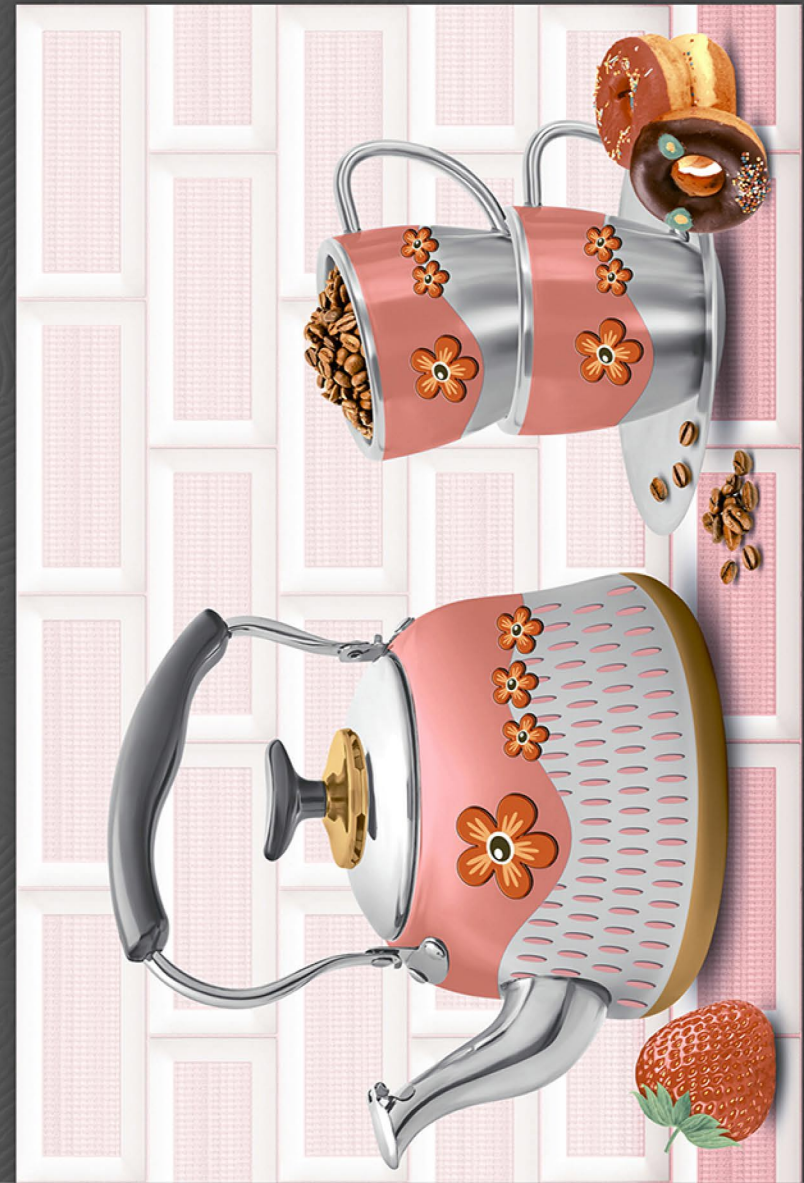

200x300mm

PISOS
SURFACES

KT 22003- L

KT 22003-HL 2

KT 22003-D

DIGITAL WALL TILES
Finish : GLOSSY

200x300mm

PISOS
SURFACES