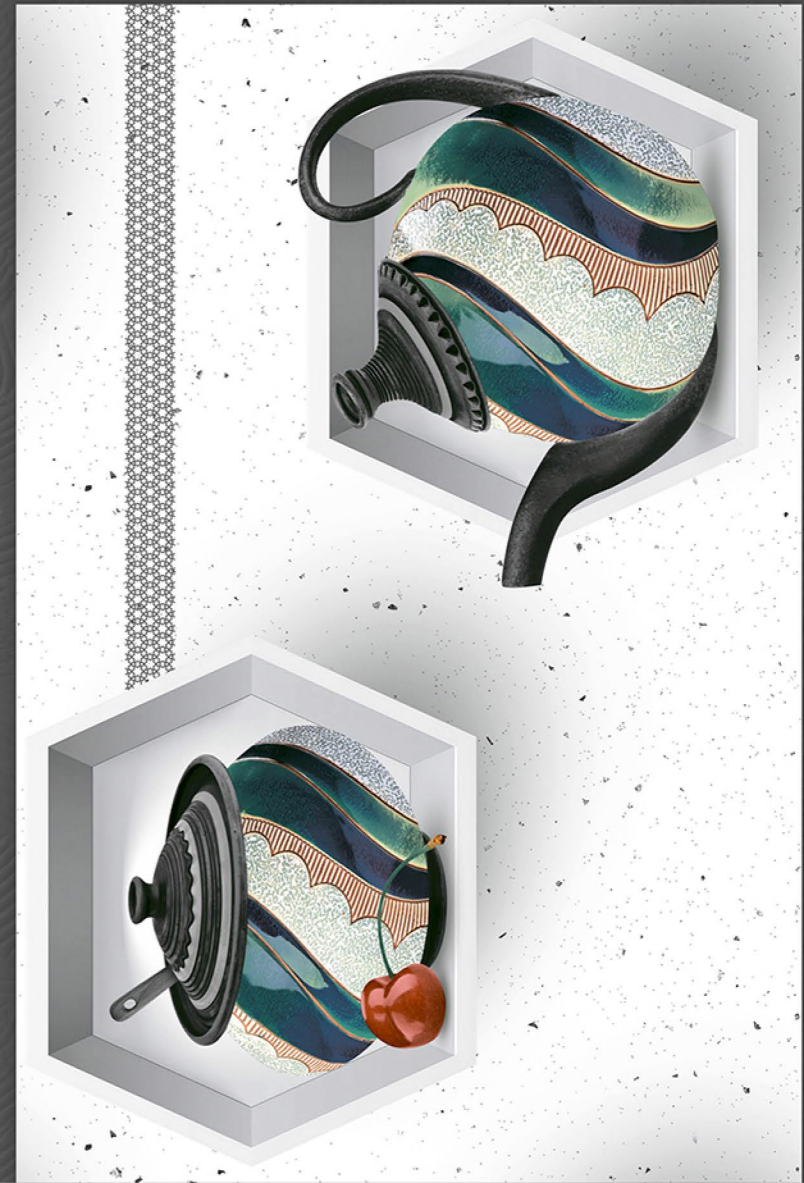

KT 22017-HL 1

KT 22017-HL 2