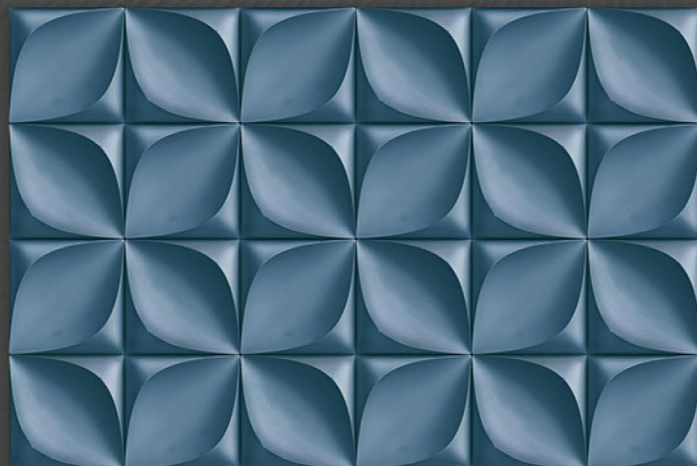

KT 22009-HL 2

KT 22009-D

200x300mm

PISOS
SURFACES

KT 22010- L

DIGITAL WALL TILES
Finish : **GLOSSY**

KT 22010-HL 1

KT 22010-D